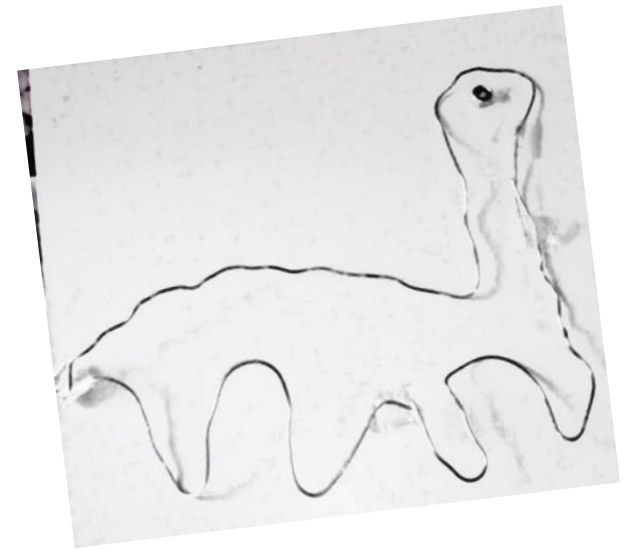

Le musée des CE2  
de Willy Dubois

DÉFI « HOME ART »  
à la manière de Domenic Bahmann

Détourner des objets du quotidien  
dans des mises en scènes et des  
trompe l'œil humoristiques.

Aerovogel / Domenic Bahmann / 2016

# CHARCANCIEL

Explication: Un chat sous un arc-en-ciel

# FILOSAURE

Explication: Un Diplodocus en fil de fer

Abigaël

*Nathan*

BATEAU PLAYMOBIL & CHAT

Emma

# L'espion mexicain

Explication: Fabriqué avec une pomme, le haut d'un ananas des pieds et une bouche en jouets.

*Sarah K.*