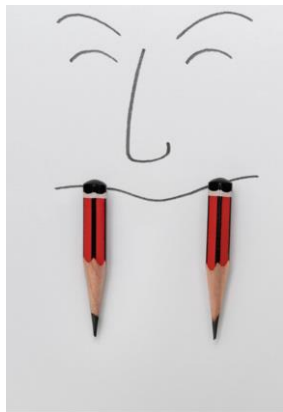

Le musée des CE2
de Willy Dubois

DÉFI « HOME ART »
à la manière de Domenic Bahmann

Détourner des objets du quotidien
dans des mises en scènes et des
trompe l'œil humoristiques.

Aerovogel / Domenic Bahmann / 2016

Domenic Bahmann