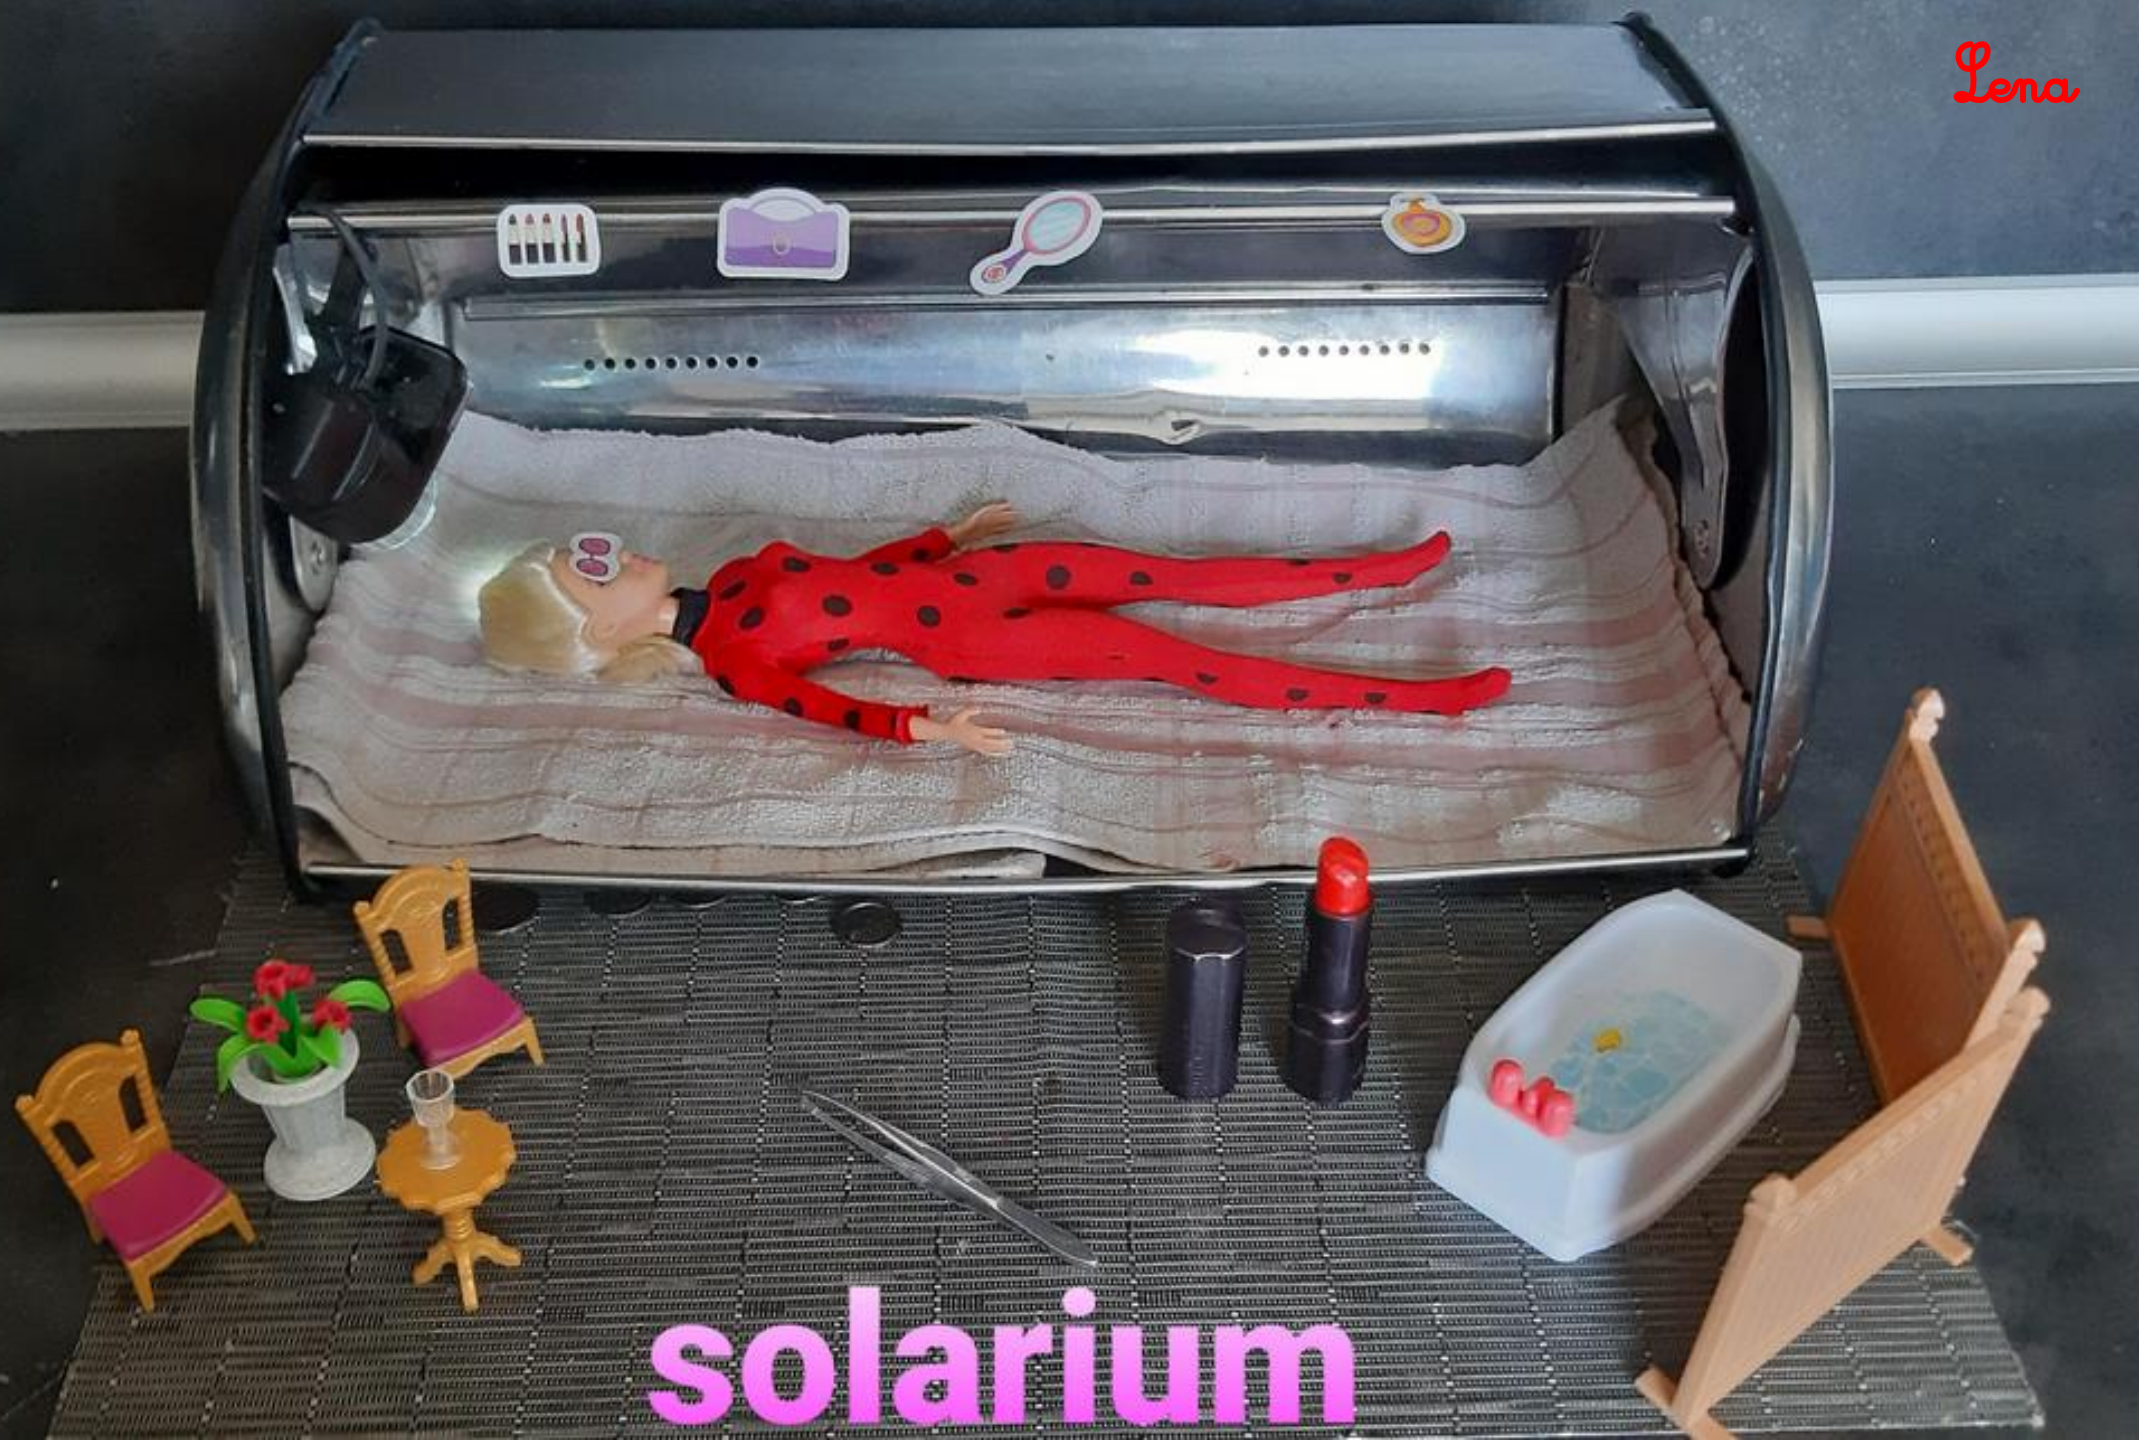

Lena

solarium